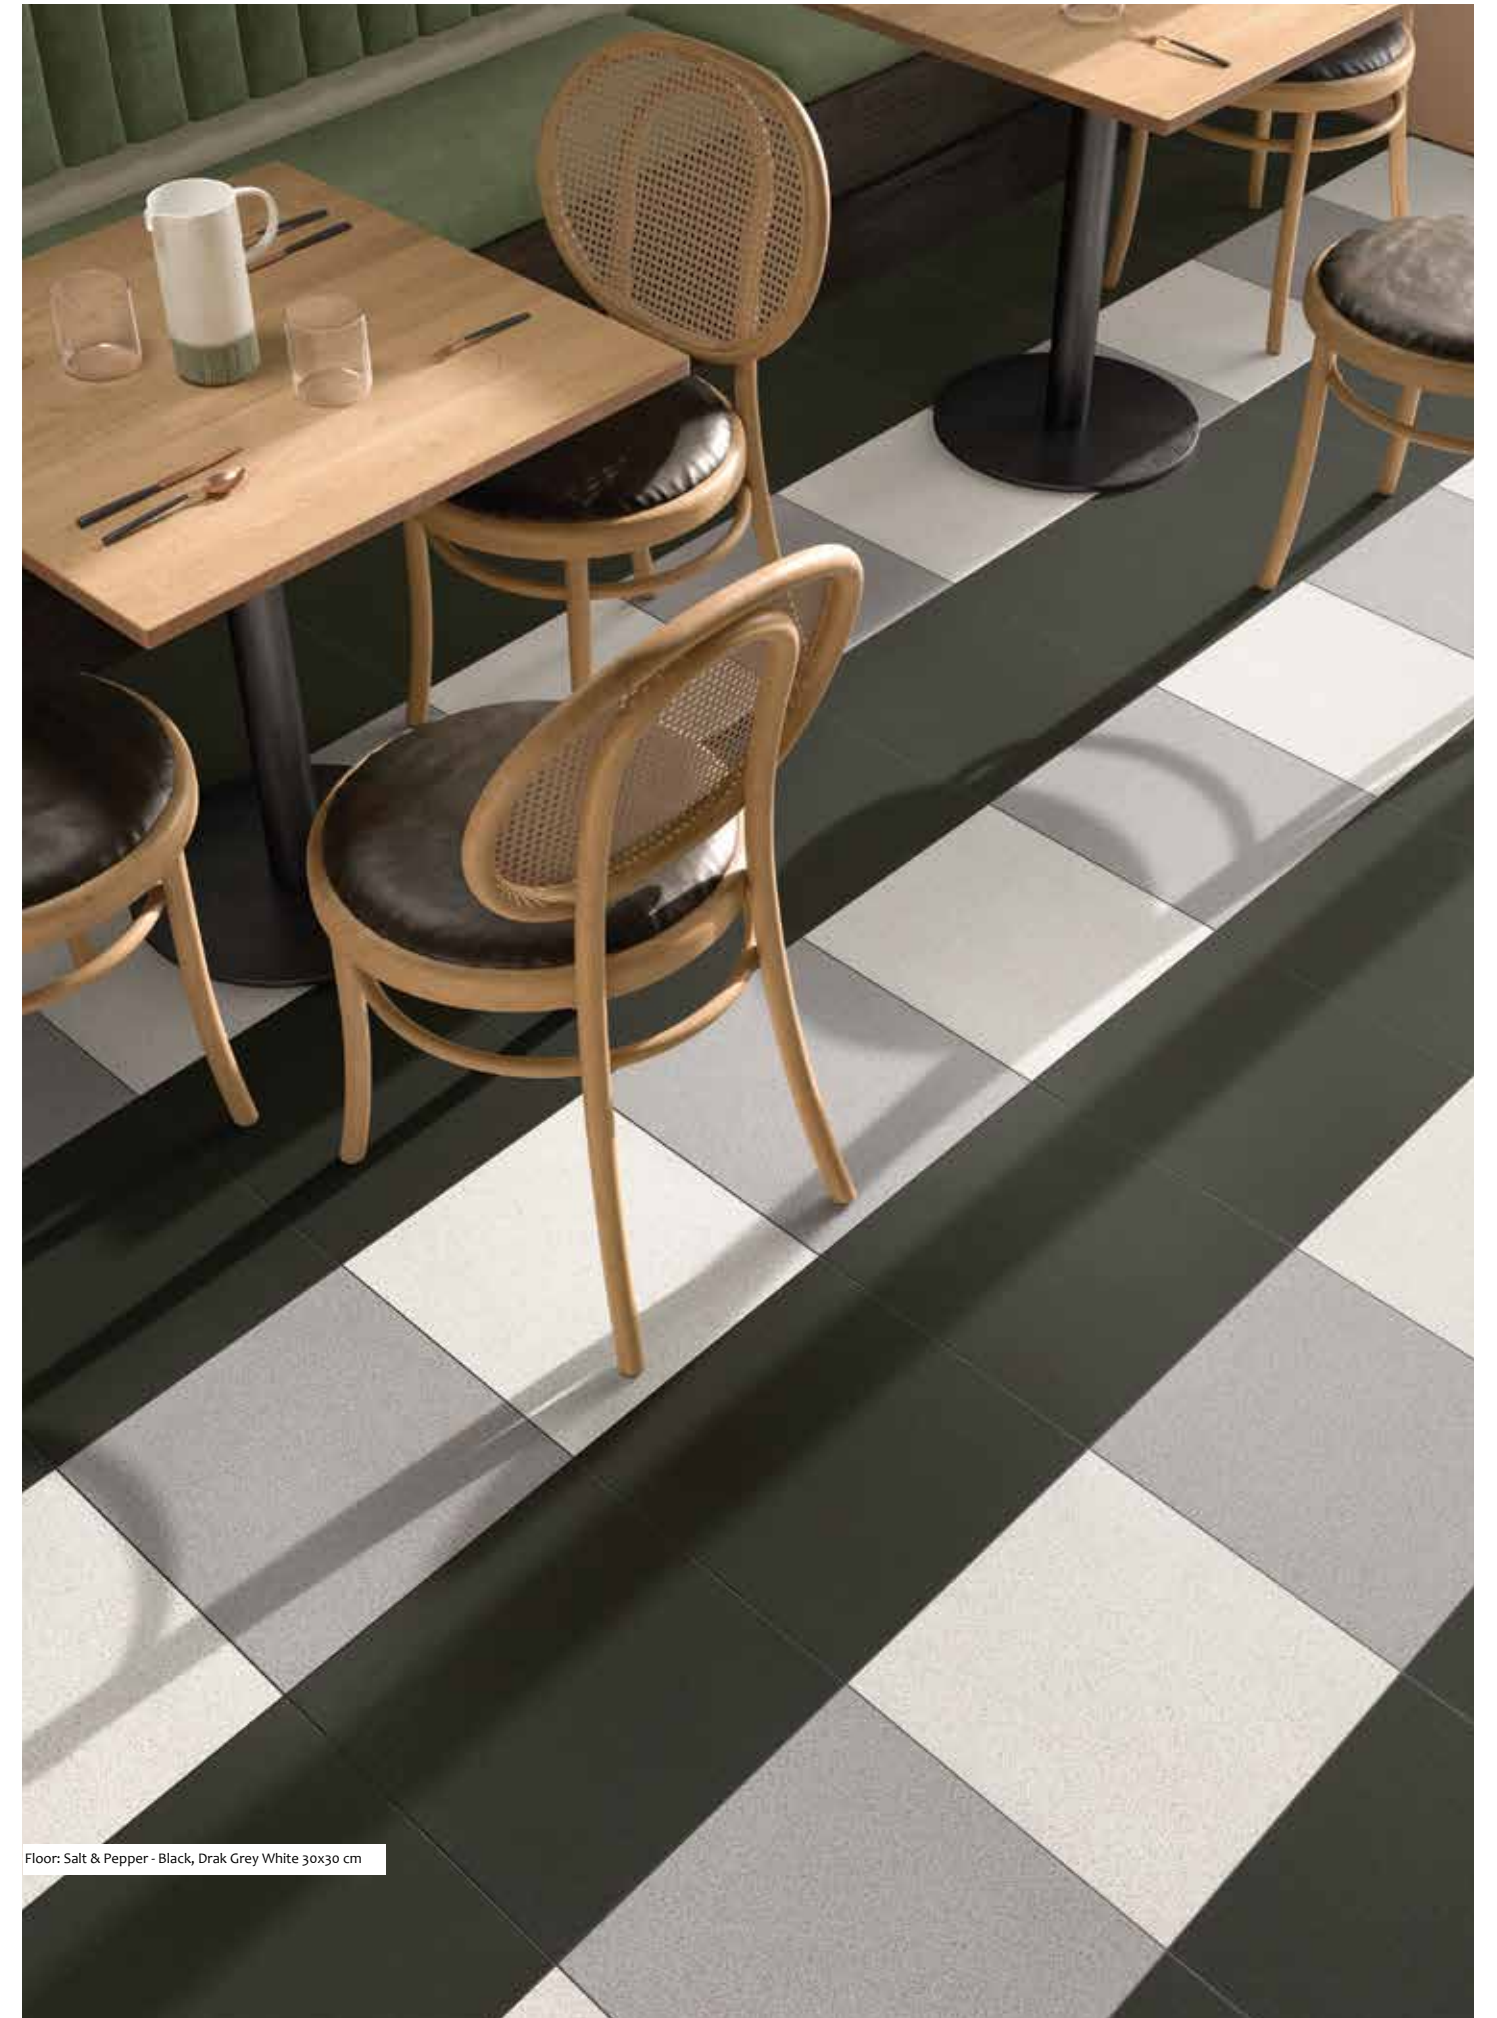

Salt & Pepper

Sizes

30x30 cm
11.81"x11.81"

Name	Code	Size(CM)
white	A00GGP-010.S0R	30x30
dark grey	A00GGP-034.S0R	30x30
black	A00GGP-005.S0R	30x30
light beige	A00GGP-01A.S0R	30x30
beige	A00GGP-021.S0R	30x30
light ivory	A00GGP-054.S0R	30x30
dark ivory	A00GGP-028.S0R	30x30
brown	A00GGP-009.S0R	30x30

Sizes (cm)	Thickness (mm)	Pieces X	M² X	Kg X	Sq. Pallet	M² X Sq. Pallet	kg X Sq. Pallet	Eu. Pallet	M² X Eu. Pallet	kg X Eu. Pallet
30x30	8.5	13	1.17	22.80	81	94.77	1866.80	46	53.82	1068.00