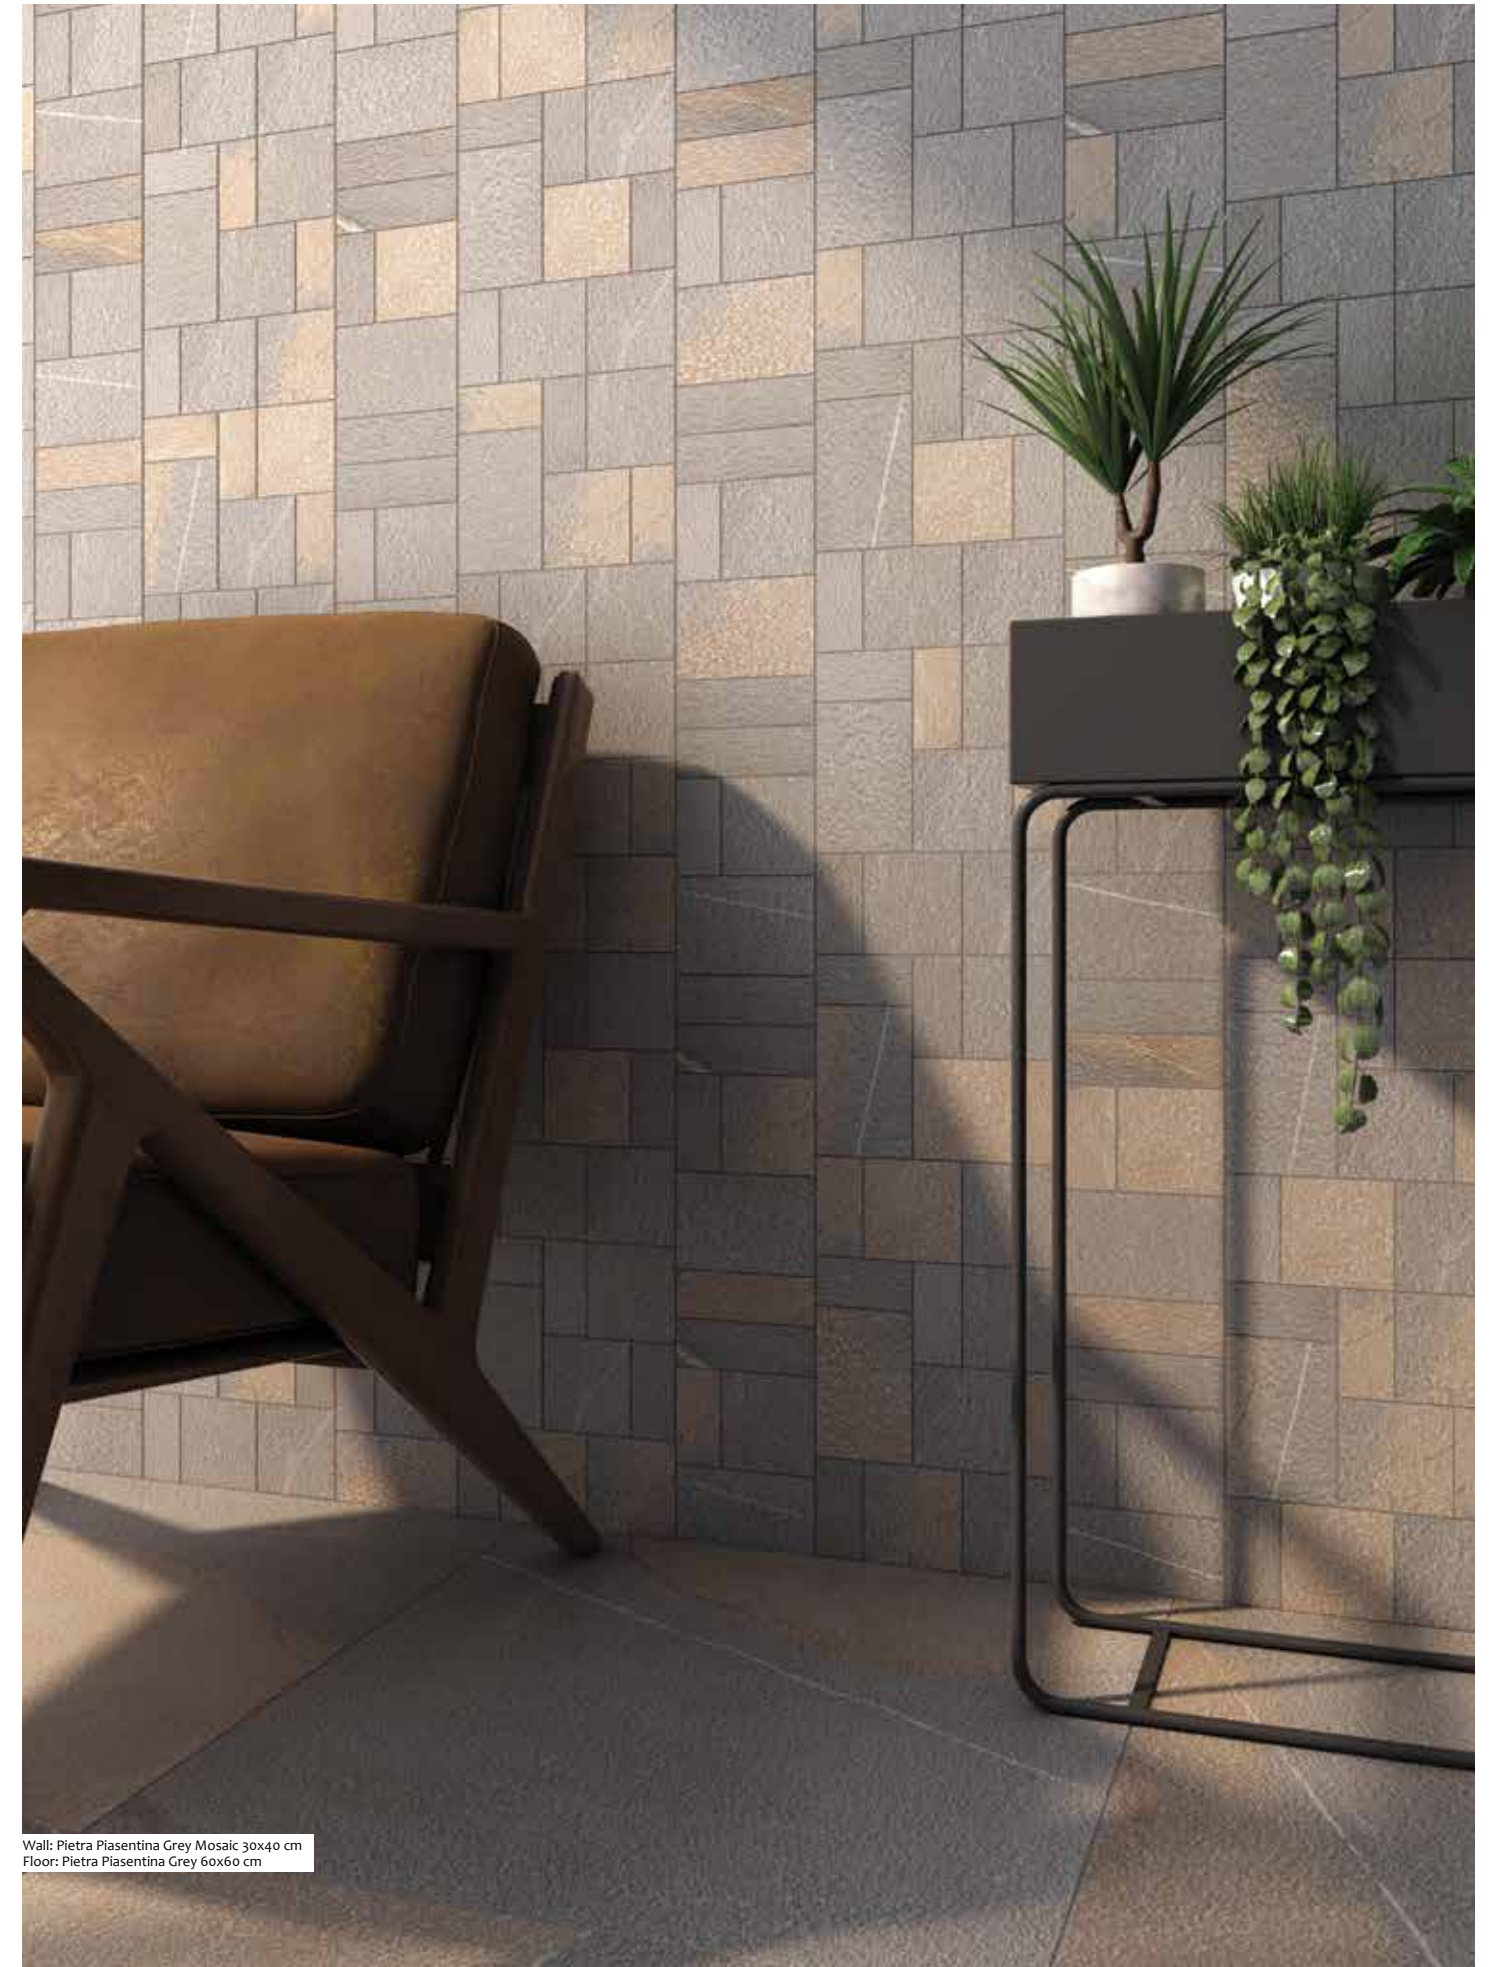

Pietra Piasentina