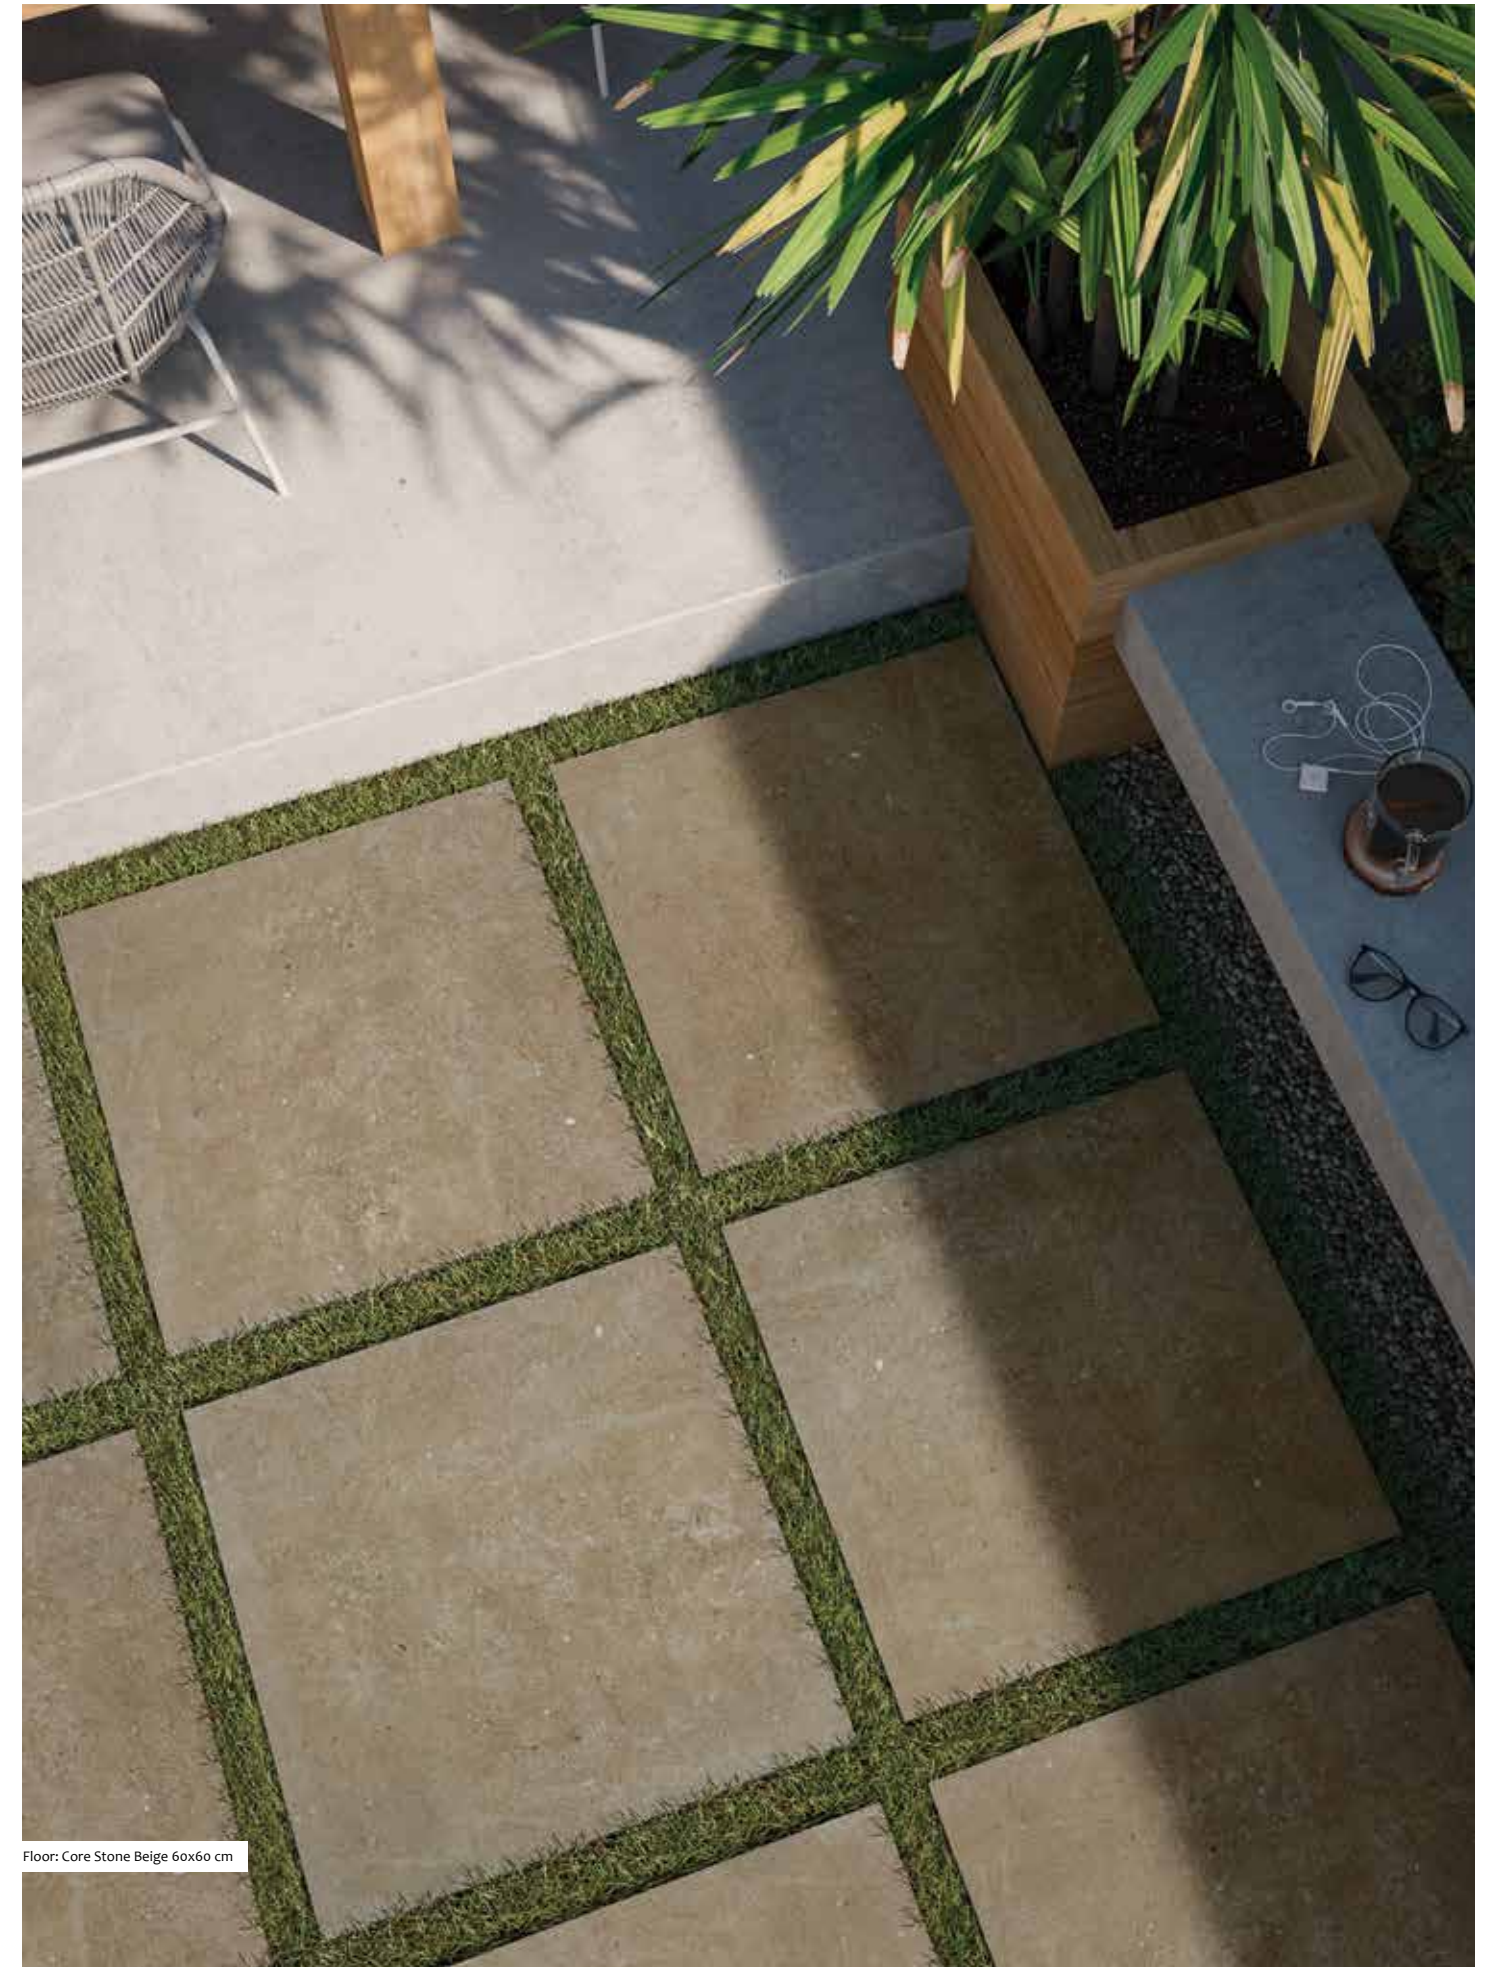

Floor: Core Stone Beige 60x60 cm