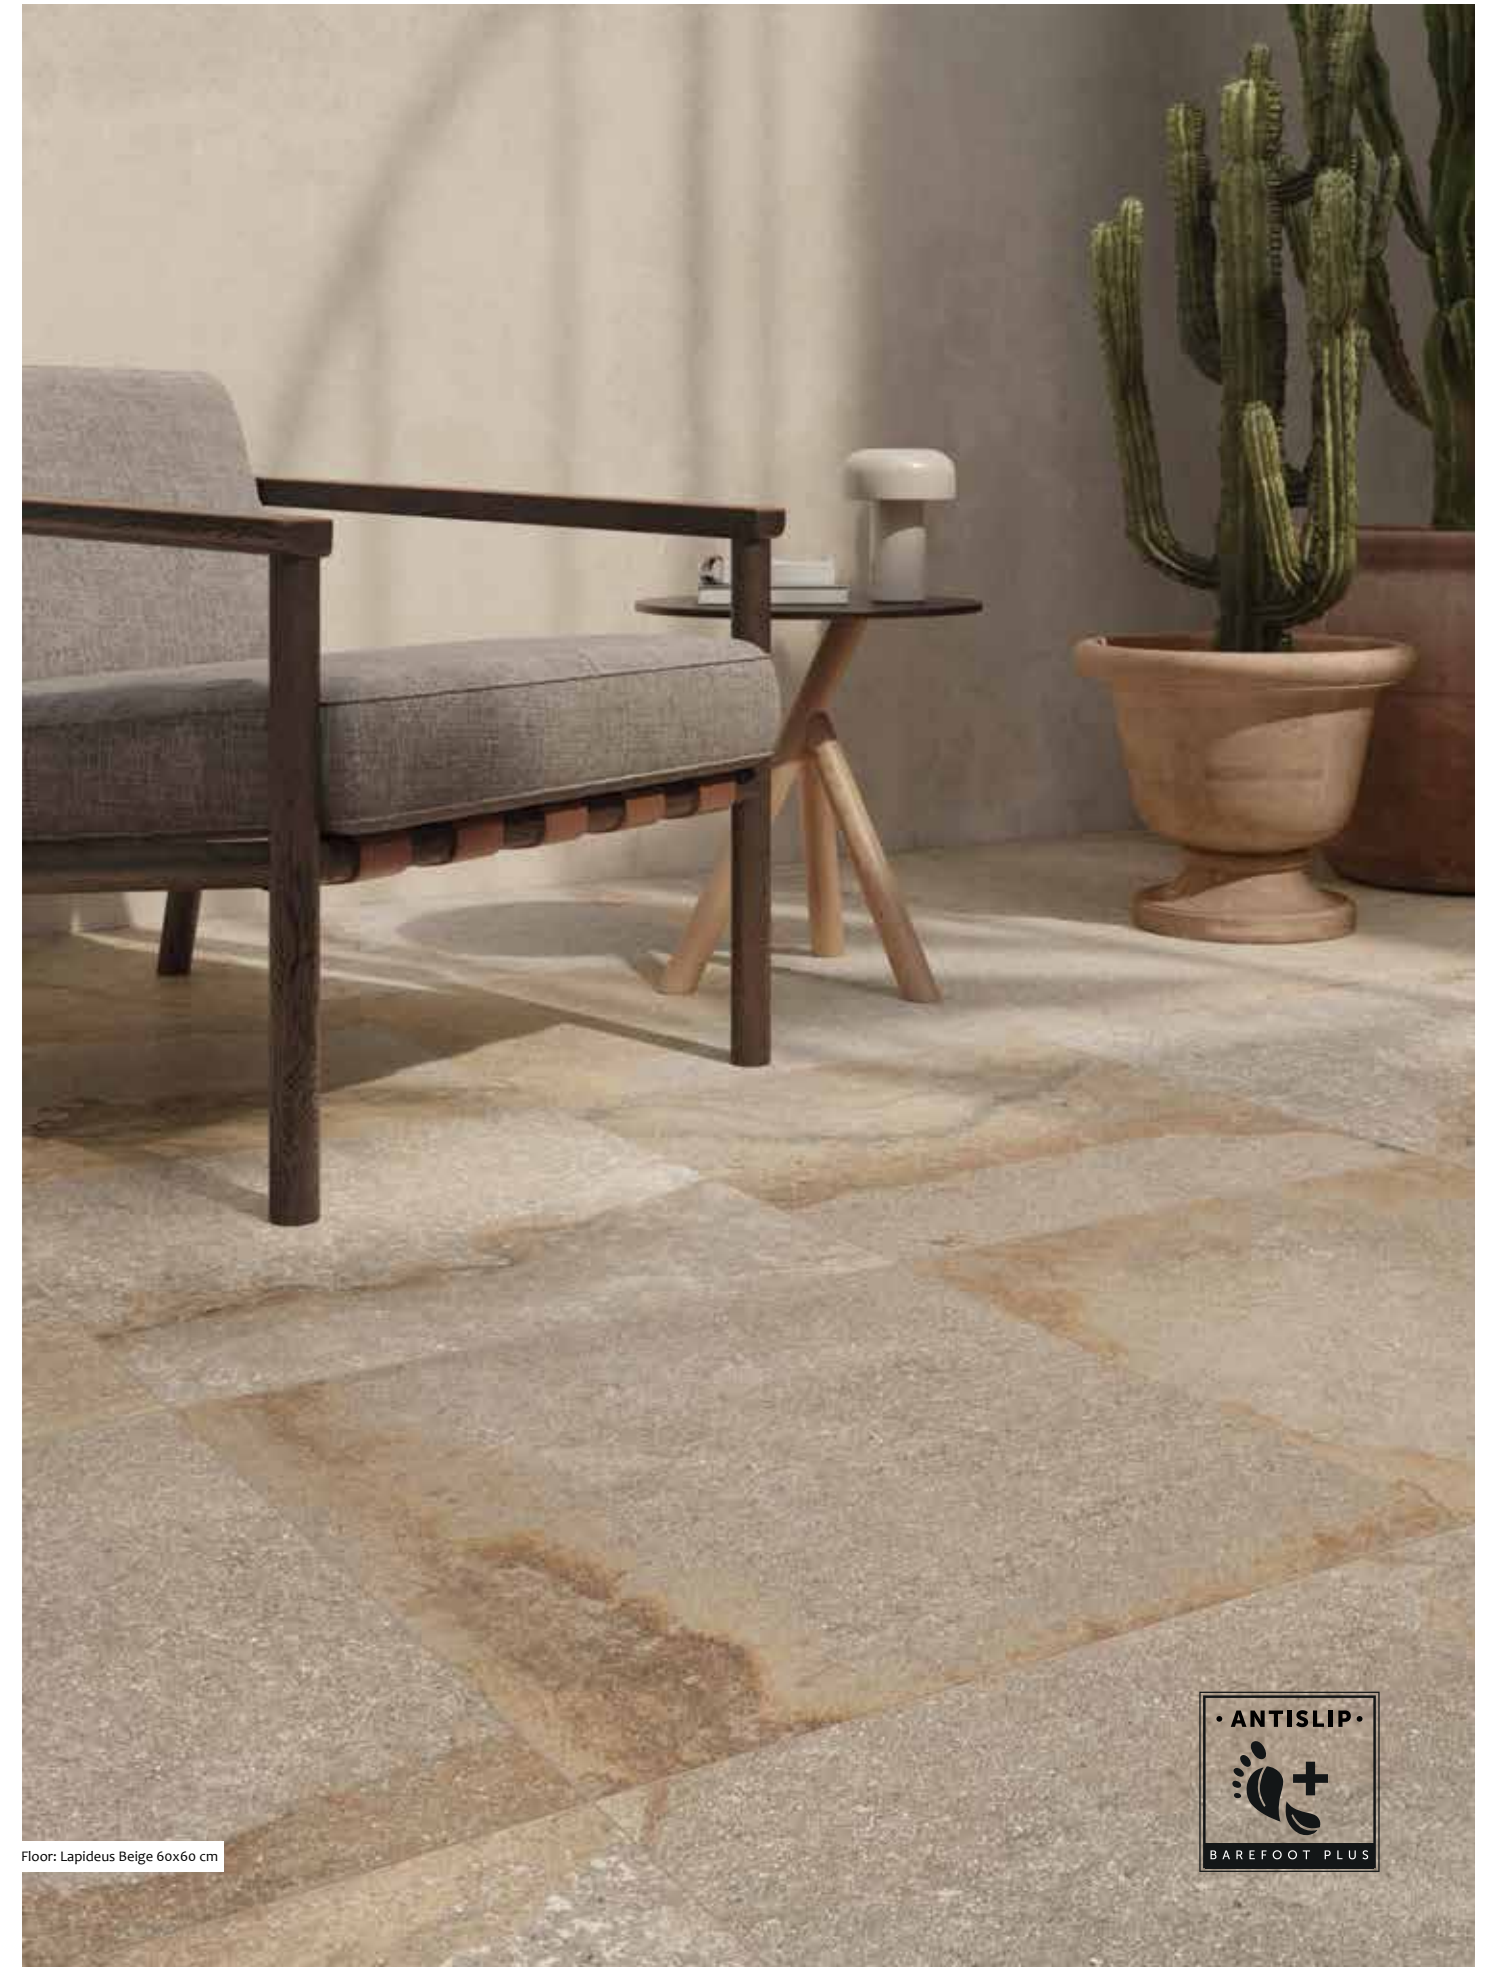

Floor: Lapideus Beige 60x60 cm

STONE