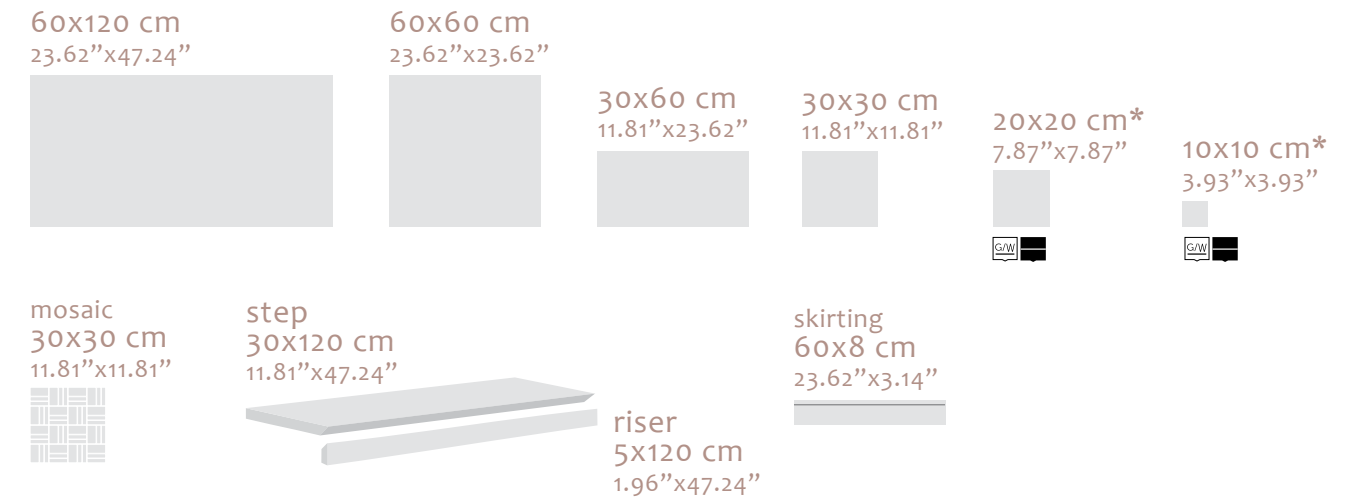

Sizes

* Beige colour not available in 20x20cm and 10x10 cm

Sizes (cm)	Thickness (mm)	Pieces X	M² X	Kg X	Sq. Pallet	M² X Sq. Pallet	kg X Sq. Pallet	Eu. Pallet	M² X Eu. Pallet	kg X Eu. Pallet
60x120	9	2	1.44	30.00	-	-	-	30	43.20	921.00
60x60	9	4	1.44	30.00	-	-	-	30	43.20	921.00
30x60	9	6	1.08	23.00	-	-	-	48	51.84	1125.00
30x30	8.5	13	1.17	22.80	81	94.77	1866.80	46	53.82	1068.00
20x20	7.8	25	1.00	18.00	125	125.00	2265.00	96	96.00	1750.00
10x10	6.5	108	1.08	15.50	108	116.64	1690.00	62	66.96	985.00
Mosaic 30x30	9	10	-	14.00	-	-	-	48	-	672.00
Steps 30x120	9	2	0.72	20.00	-	-	-	-	-	-
Skirting 60x8	9	18	-	19.00	80	-	1520.00	-	-	-