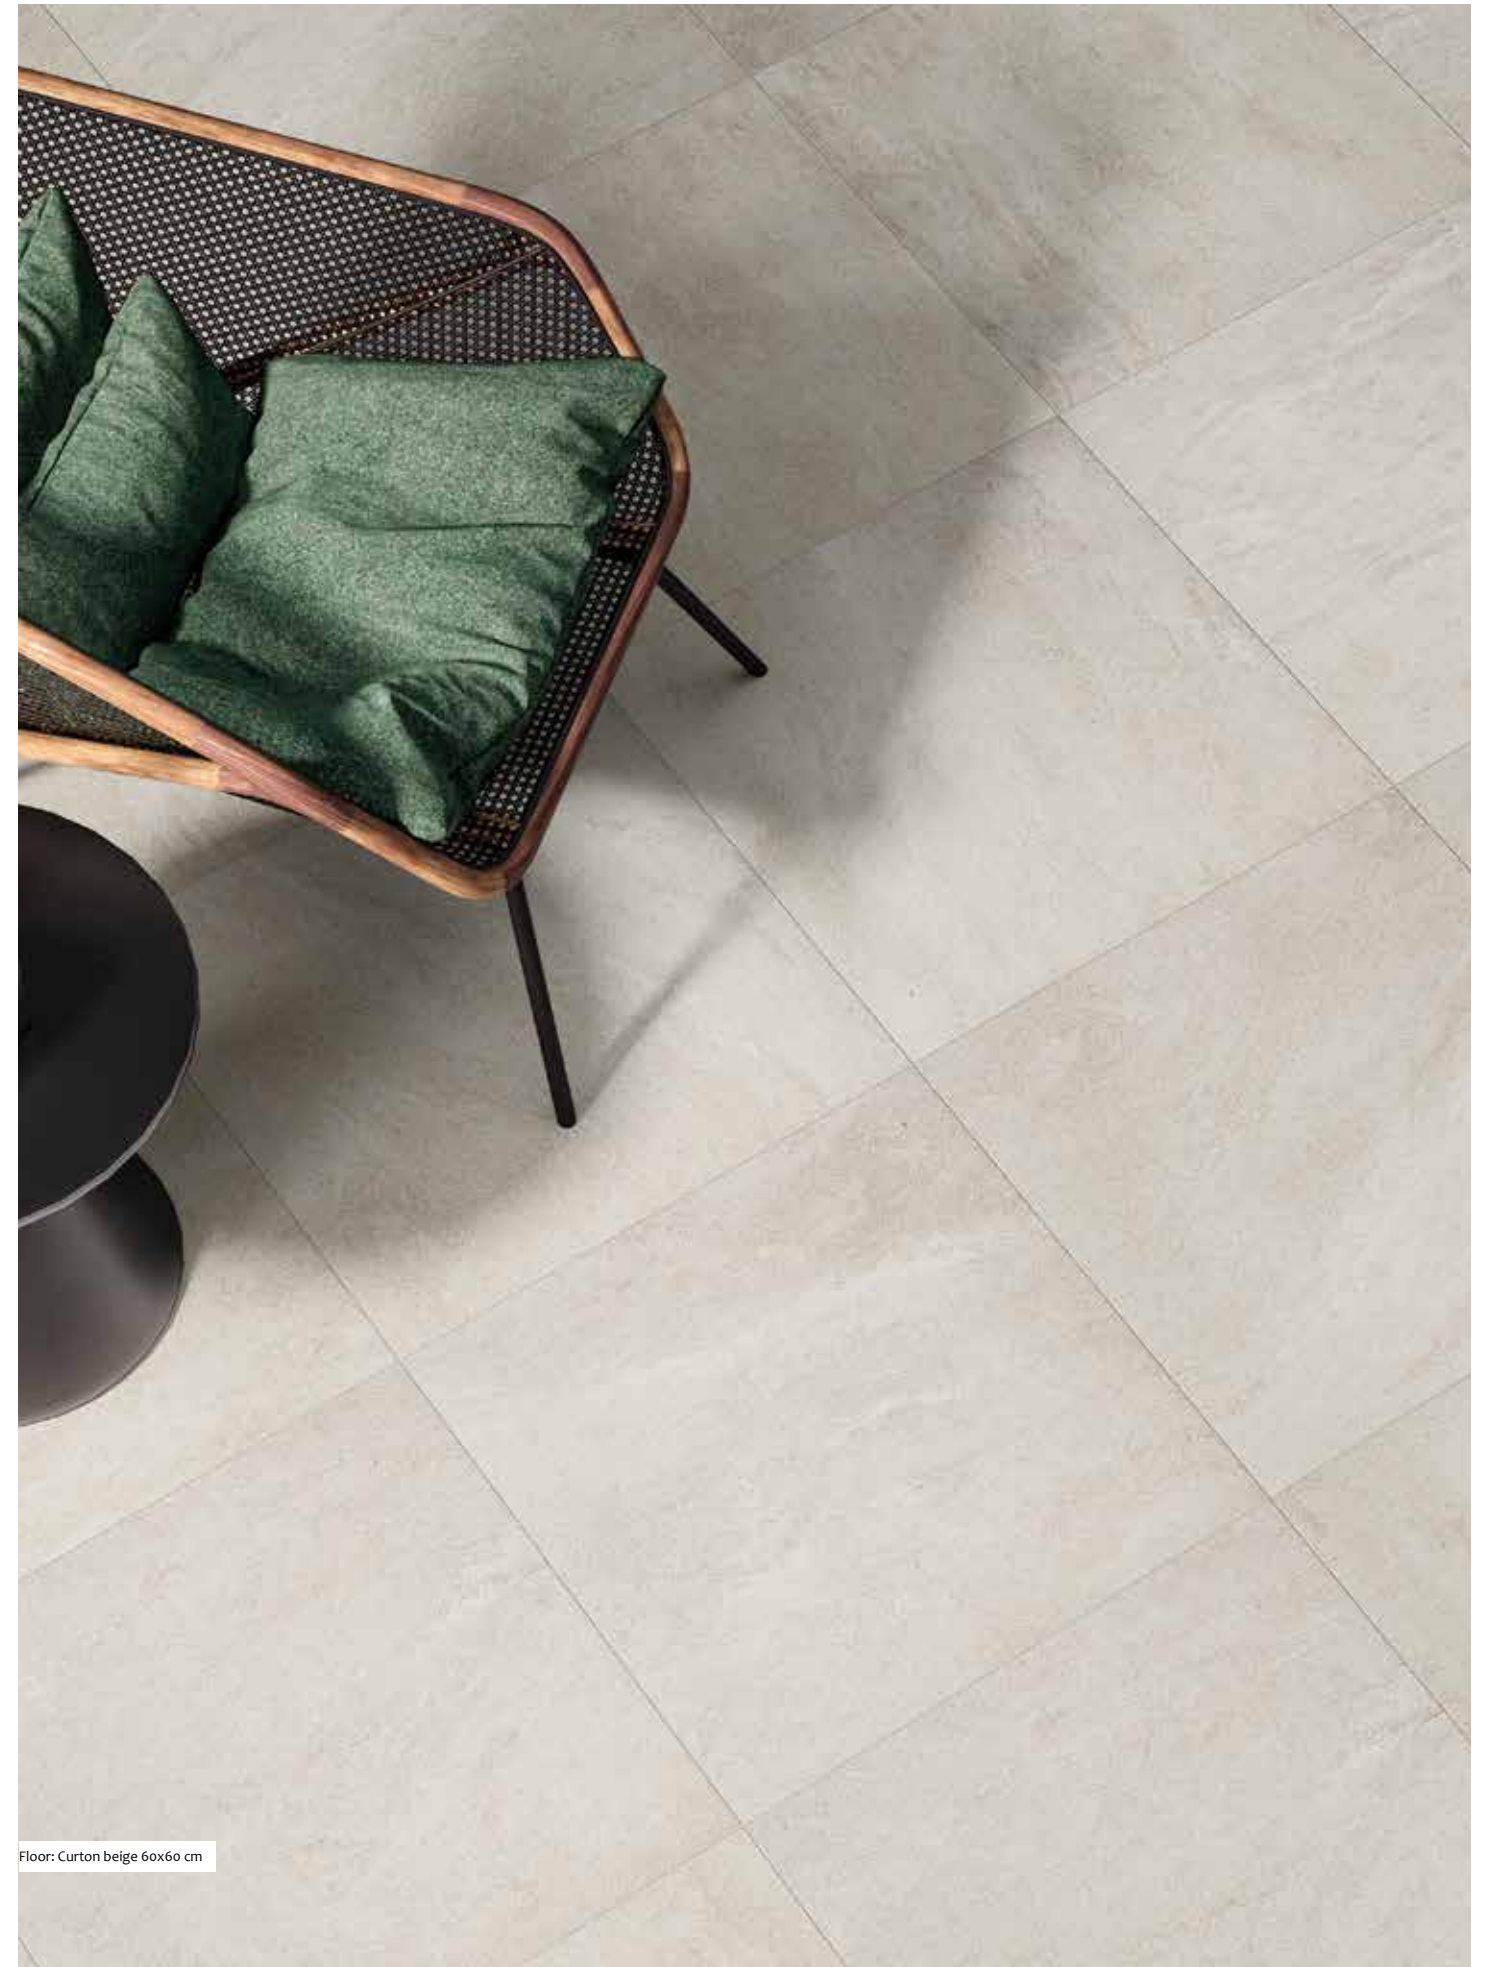

Floor: Curton beige 60x60 cm

STONE