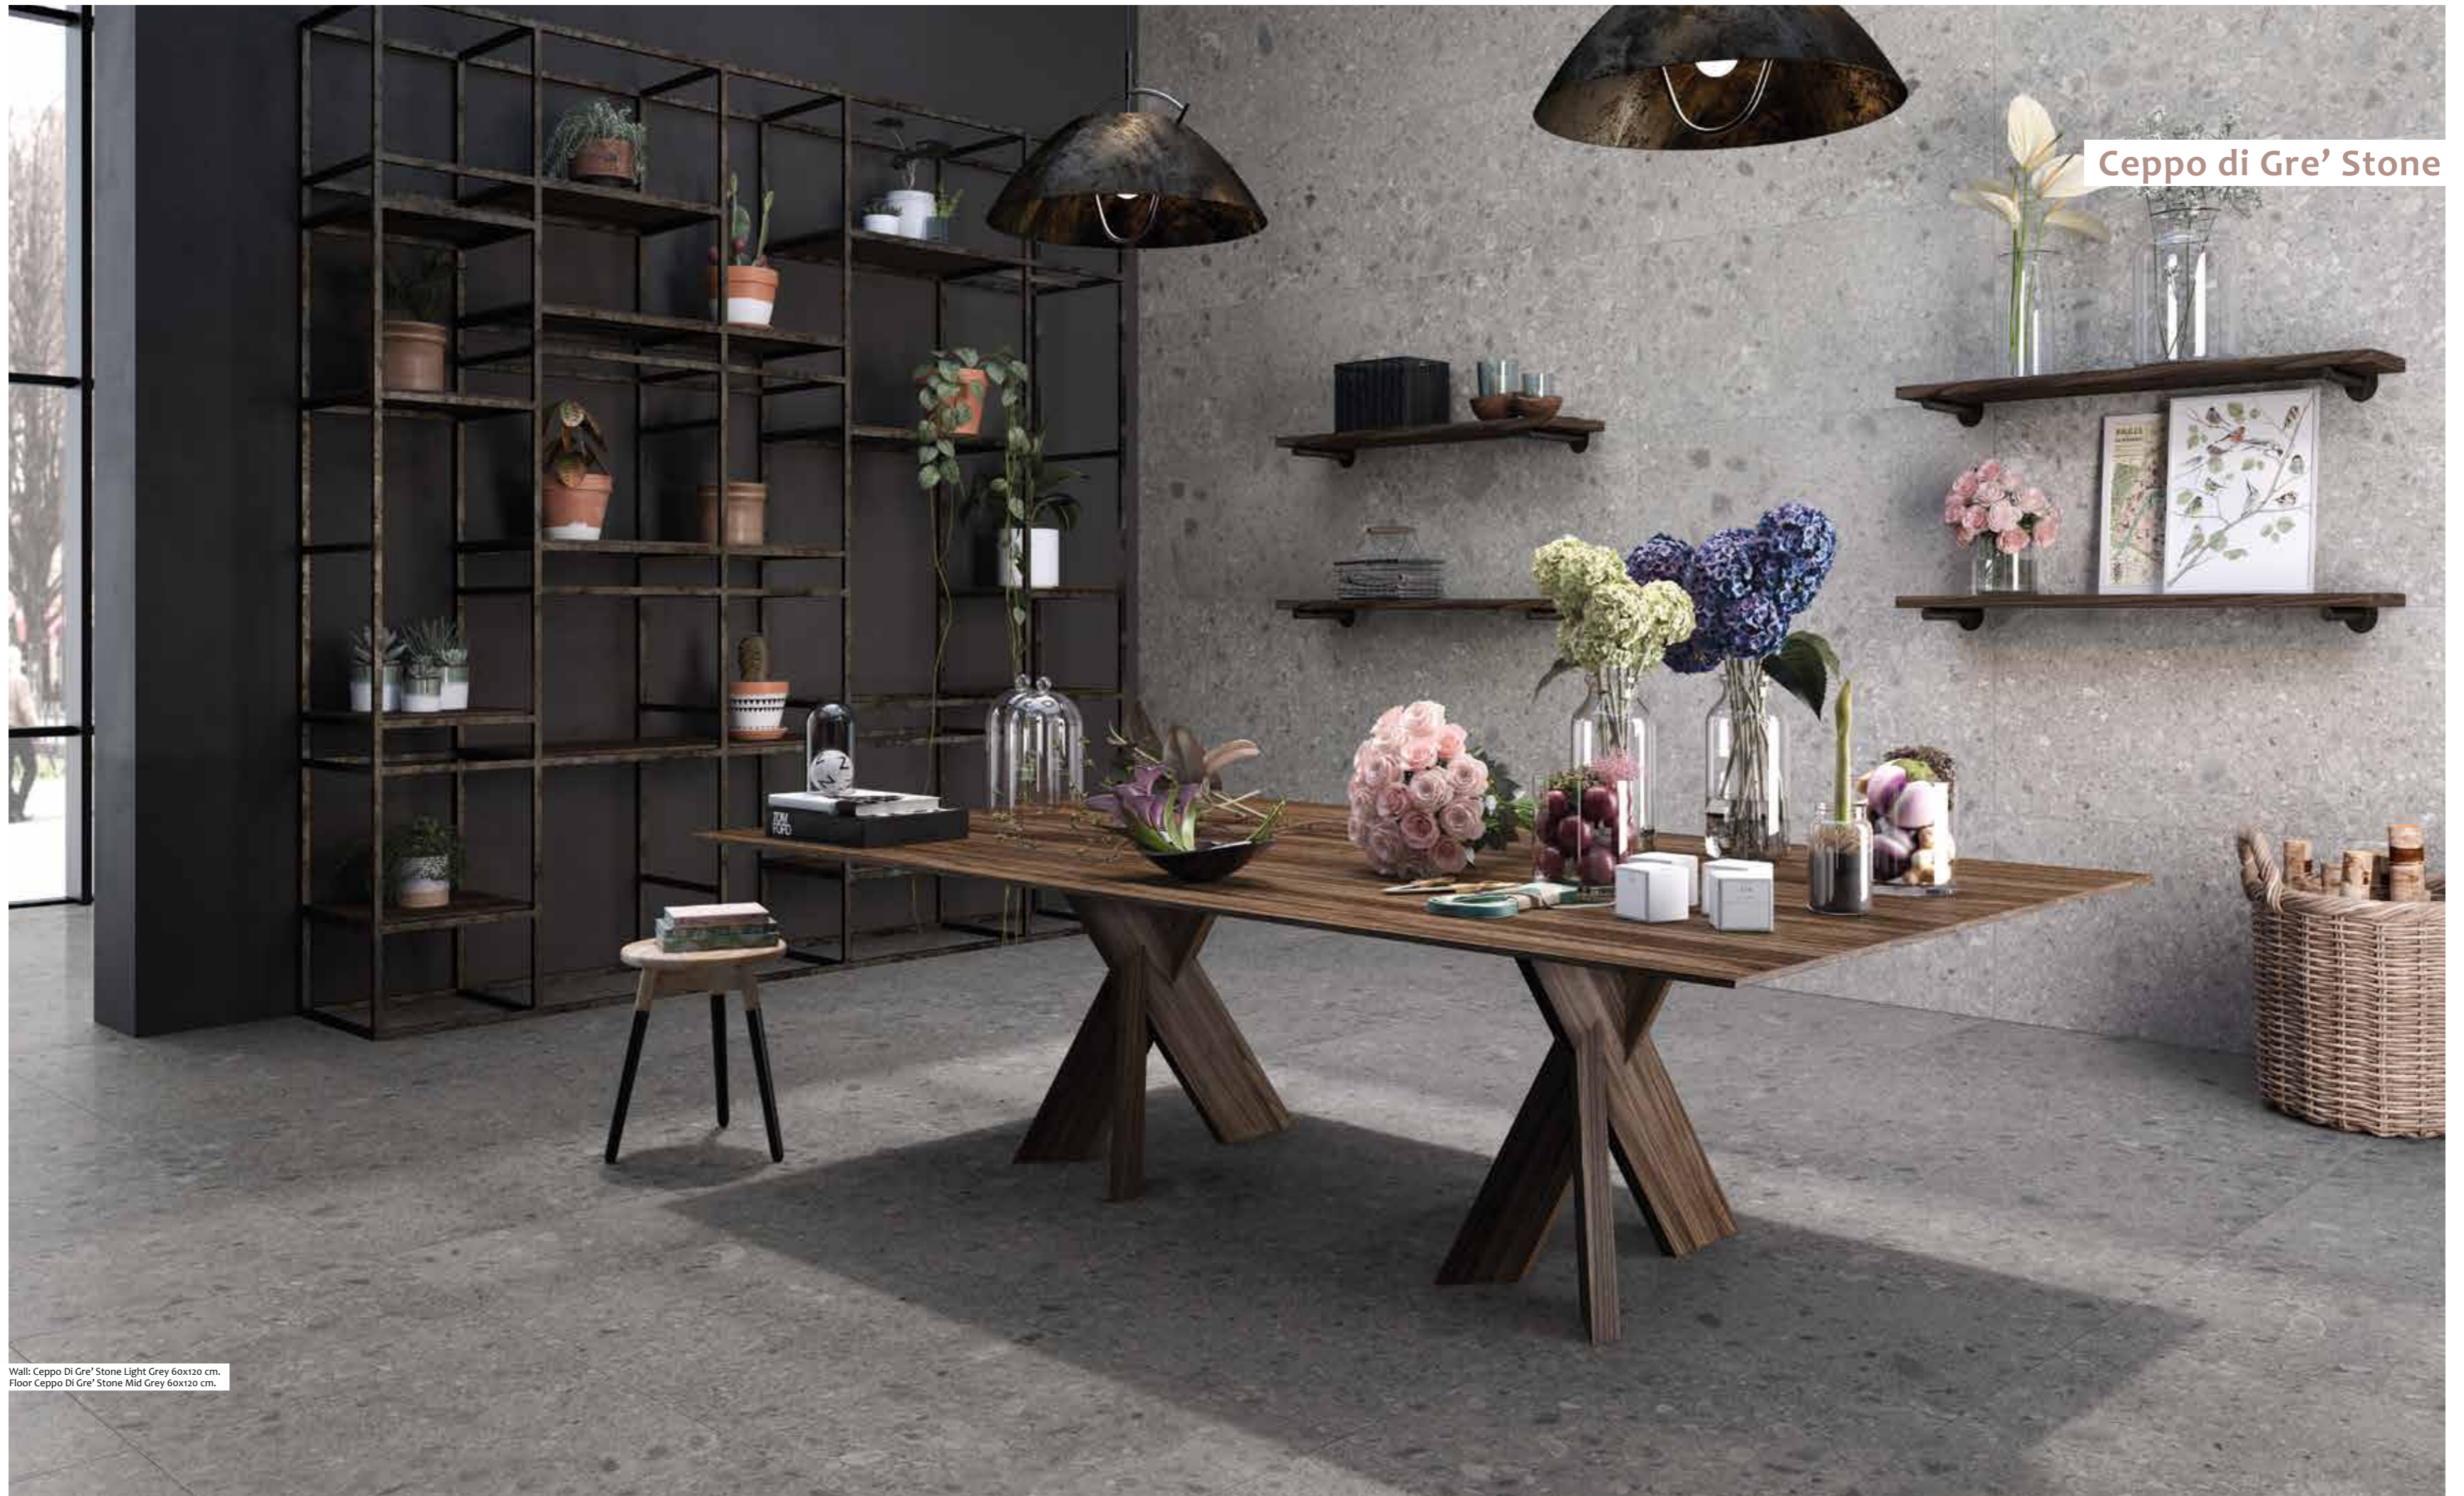

Floor: Bryce Gold 60x60 cm

Ceppo di Gre' Stone

Wall: Ceppo Di Gre' Stone Beige 60x120 cm.
Floor Ceppo Di Gre' Stone Beige 75x75 cm.

Wall: Ceppo Di Gre' Stone Mid Grey 60x120 cm.
Floor Ceppo Di Gre' Stone Light Grey 60x120 cm.