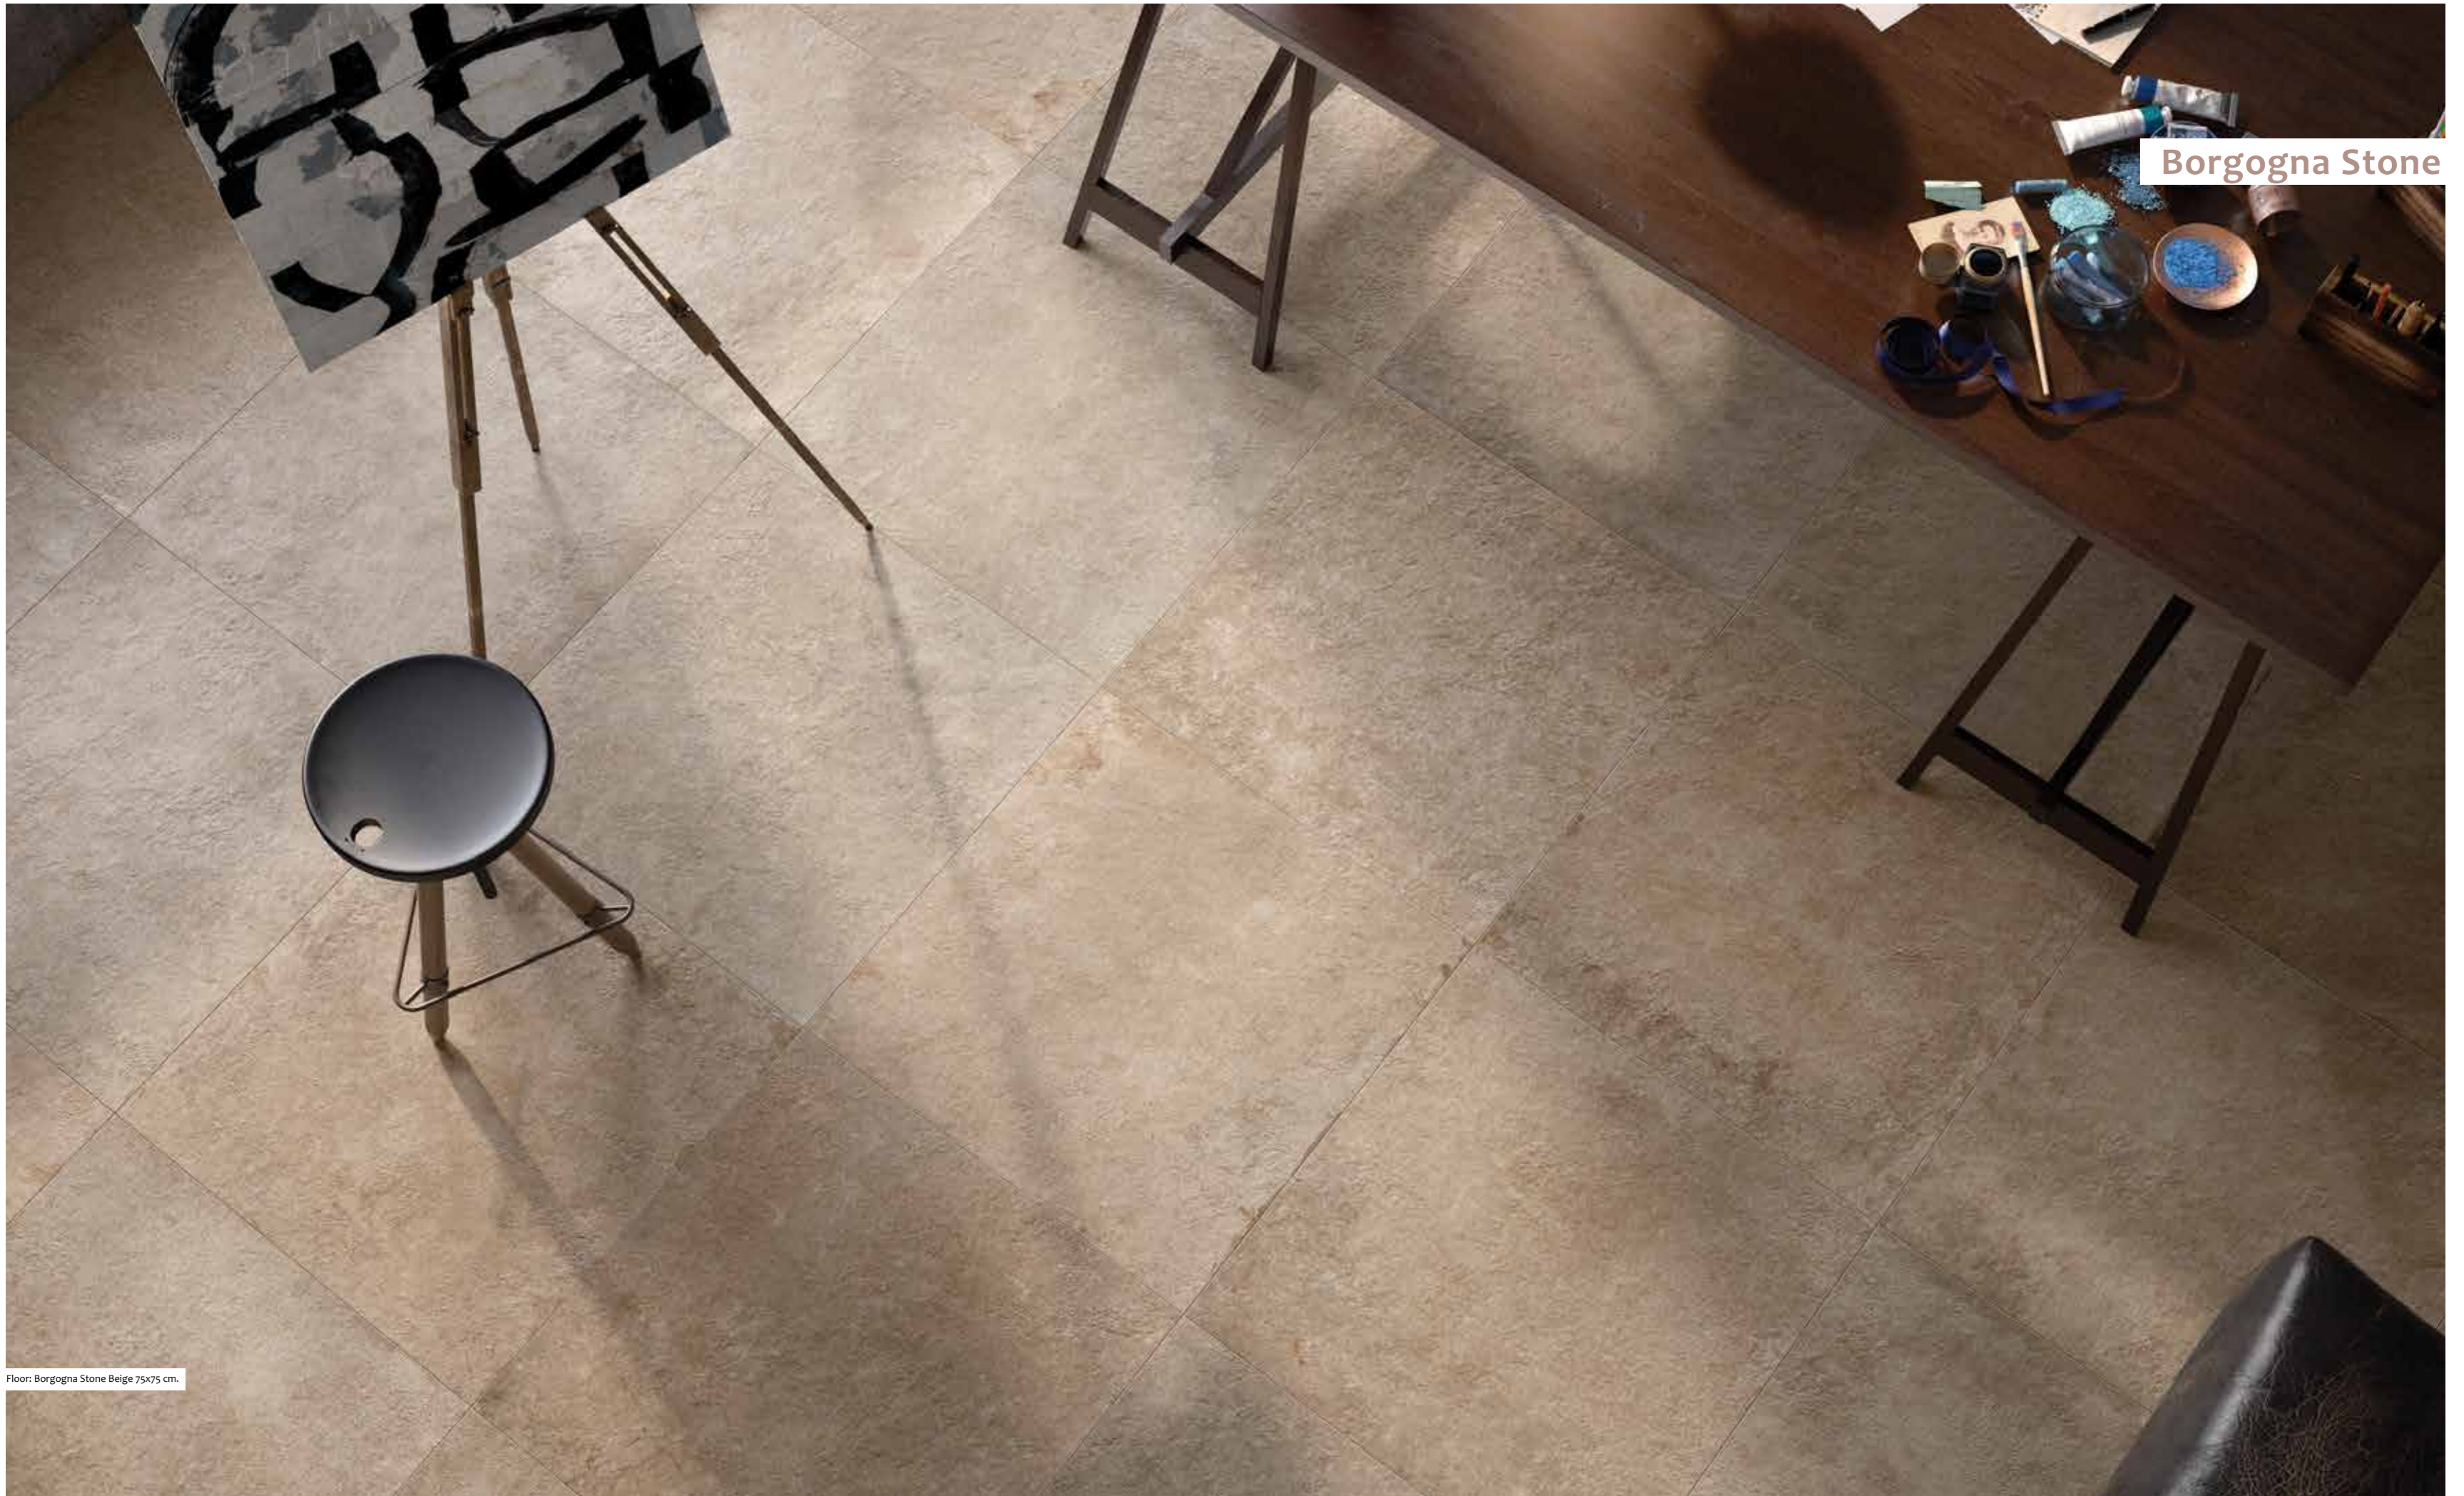

Floor: Jade Stone Beige 30x60 cm, Jade Stone Beige Mosaic 5x5 30x30 cm

Borgogna Stone

Floor: Blue Stone Borgogna Stone Beige 60x60 cm (20mm), Borgogna Stone Greige 60x60 cm.

Wall: Borgogna Stone Beige Mosaic 5x5 30x30cm, Floor: Borgogna Stone Beige 75x75 cm.