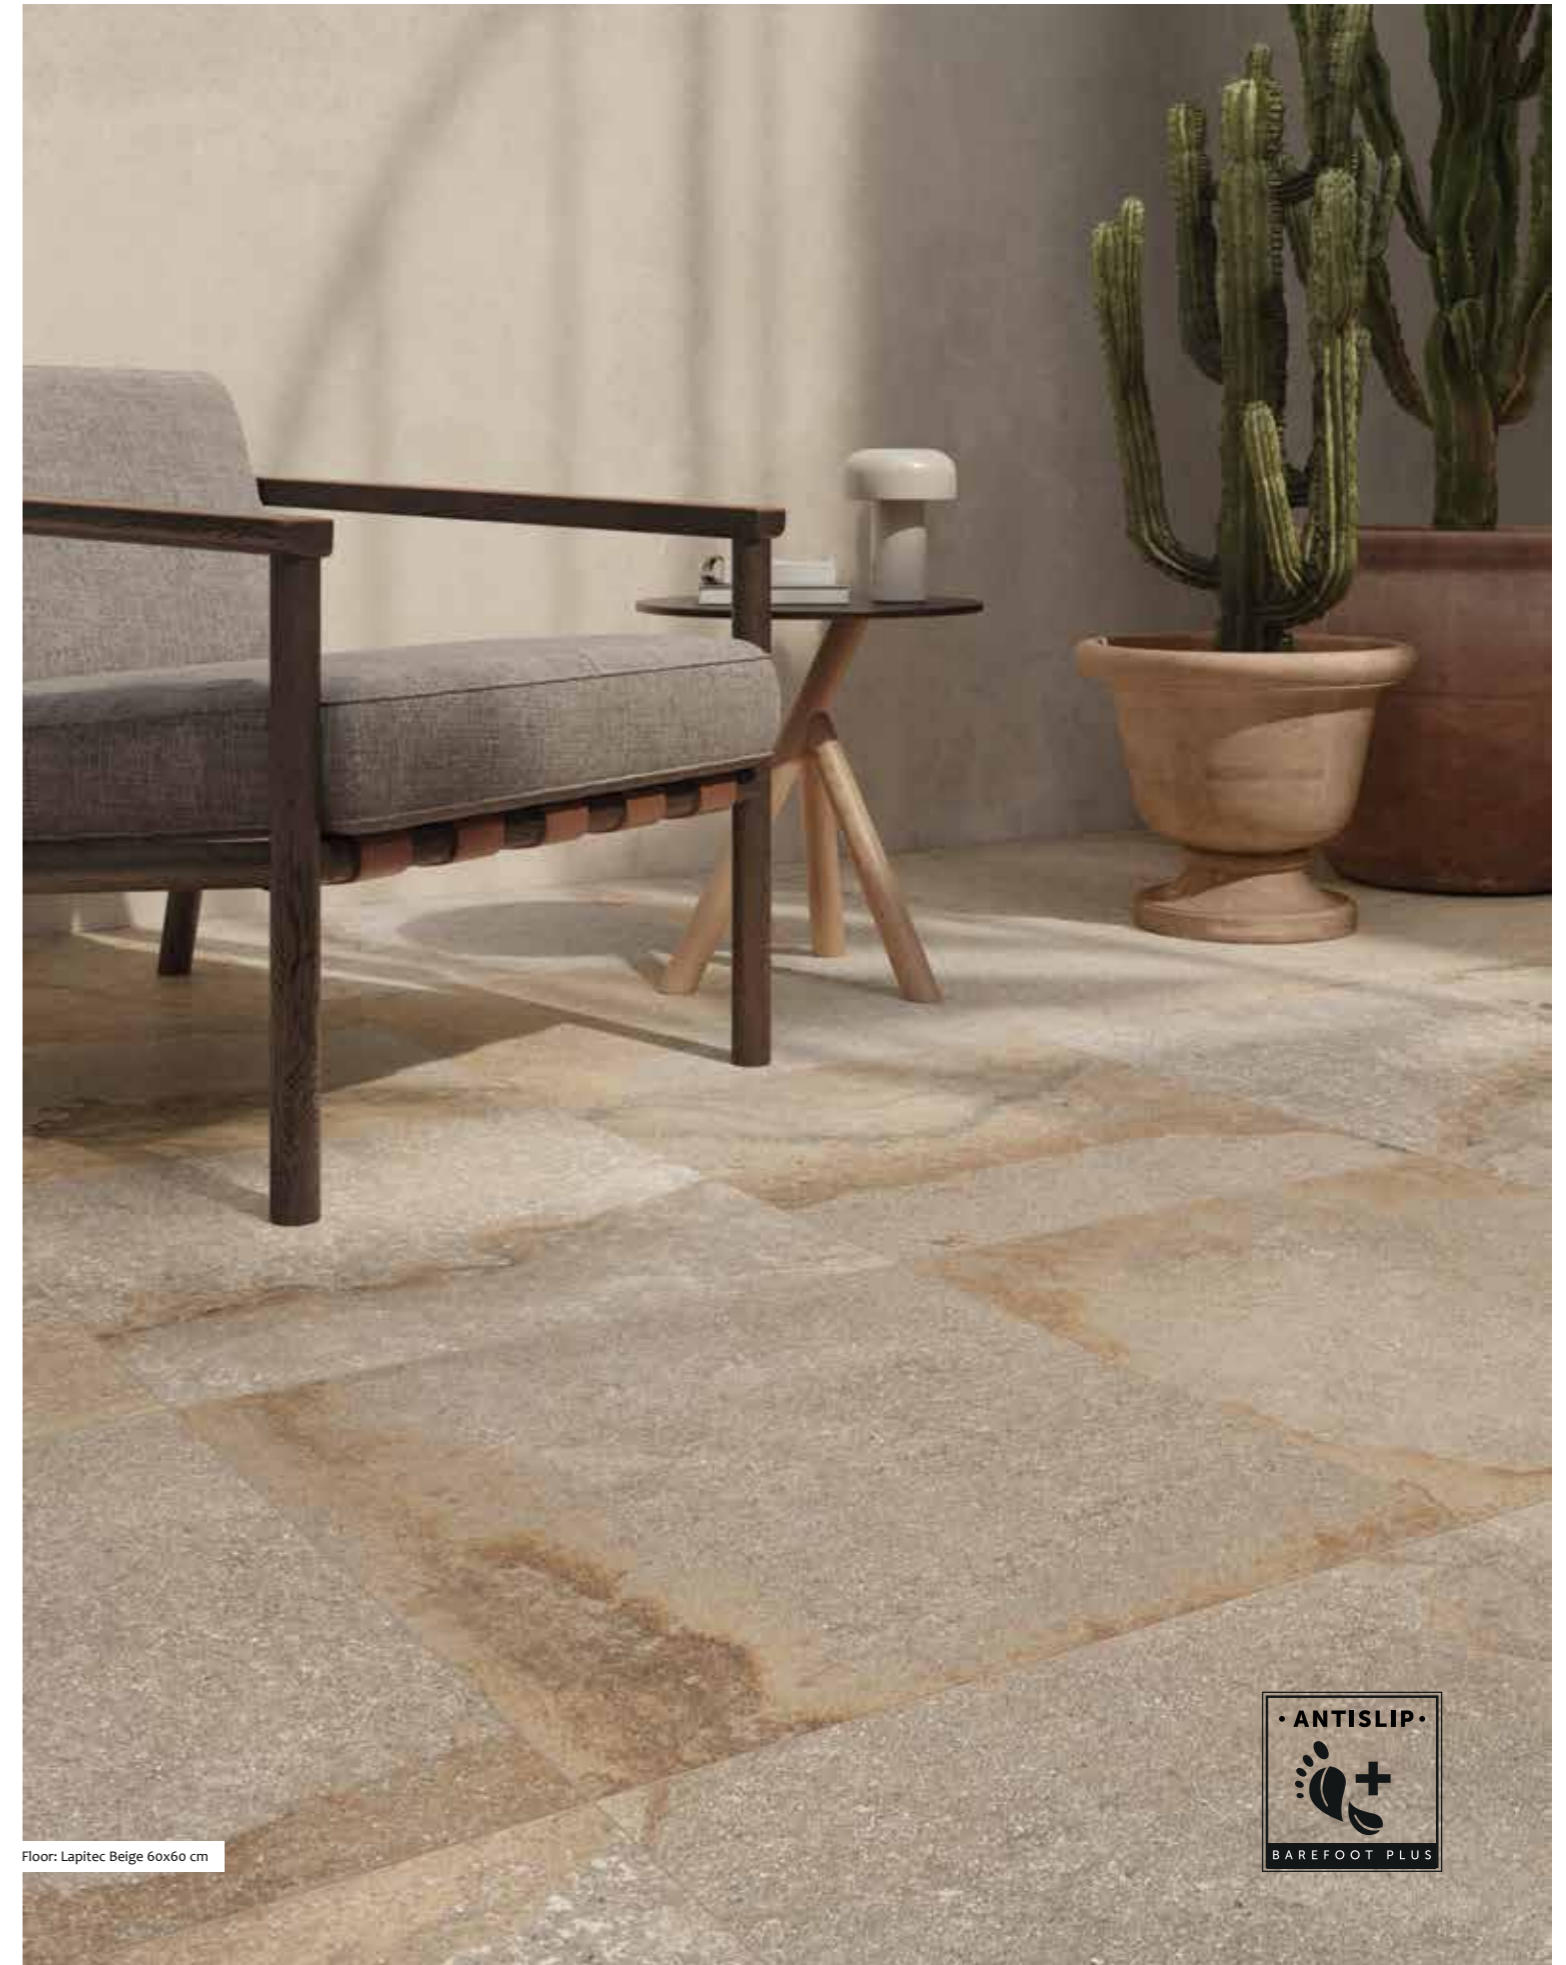

Floor: Lapitec Beige 60x60 cm