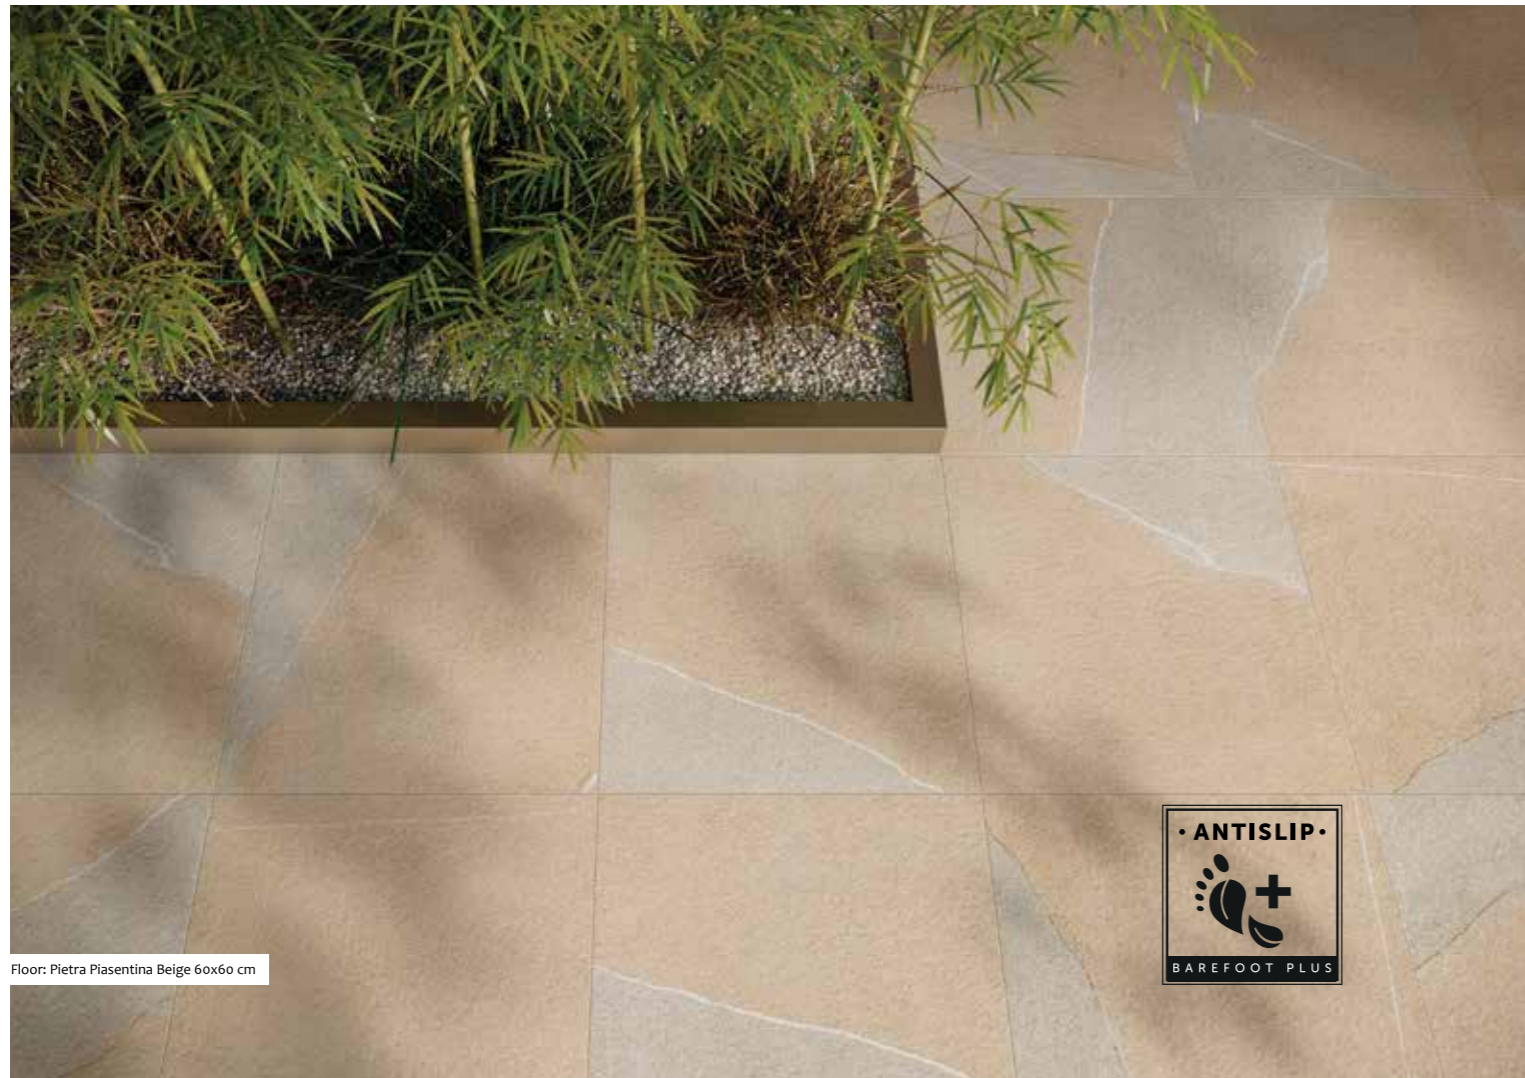

Pietra Piasentina

Floor: Pietra Piasentina Beige 60x60 cm